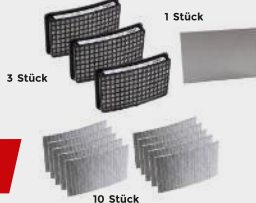

Verschleiss-Set für Adflo

- 3x Partikelfilter THP
- 10x Vorfilter
- 1x Funkensperre

Art. AS25014 **149,- €***